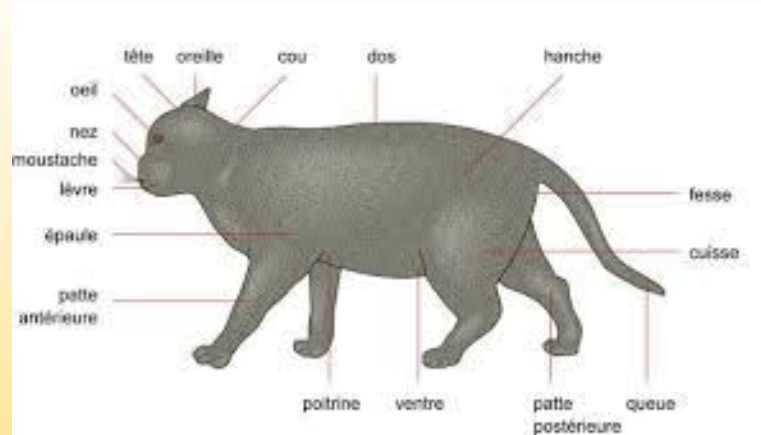

Les chats

A close-up photograph of a grey cat's face, looking slightly to the right. The cat has bright orange eyes and a dark nose. The background is dark and out of focus.

Carte d'identité

age de vie:14 ANS

taille adulte: de 23 à 25 cm

poids:De 2 à 11 KG

Les couleurs des chats

- noir
- bleu gris
- chocolat
- lilas
- cannelle
- fauve
- roux

Les parties du corps des chats

- croupe
- le dos
- le cou
- l'épaule
- les griffes
- les coussinets
- abdomen